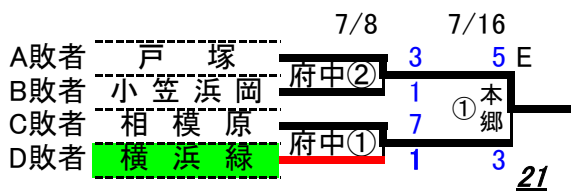

2007日本選手権大会出場チーム順位決定

1 武蔵府中	優勝	11 武蔵野	9位以降抽選番号順
2 横浜青葉	準優勝	12 海老名	9位以降抽選番号順
3 千葉市	3位	13 浦和	9位以降抽選番号順
4 富士見	4位	14 小平	9位以降抽選番号順
5 新宿	5位以降抽選番号順	15 春日部	9位以降抽選番号順
6 厚木	5位以降抽選番号順	16 水戸	9位以降抽選番号順
7 八王子	5位以降抽選番号順	17 東練馬	A勝者
8 板橋	5位以降抽選番号順	18 横浜金沢	B勝者
9 青葉緑東	9位以降抽選番号順	19 加須	C勝者
10 世田谷西	9位以降抽選番号順	20 八千代	D勝者
		21 戸塚	E勝者

ベスト16を抽選番号順に配置

ベスト16戦で負けたチーム抽選番号順

トーマスカップ 2007 リトルシニア関東連盟夏季大会

優れた指導者の養成
と
明るいチーム作り

優勝 武蔵府中
準優勝 横浜青葉
三位 千葉市

7/15
7/1 7/8 7/1

5/27 6/3 6/10 6/17 6/24 6/24 6/17 6/10 6/3 5/27
6/16 6/16 6/16

トーマスカップ 2007 リトルシニア関東連盟夏季大会