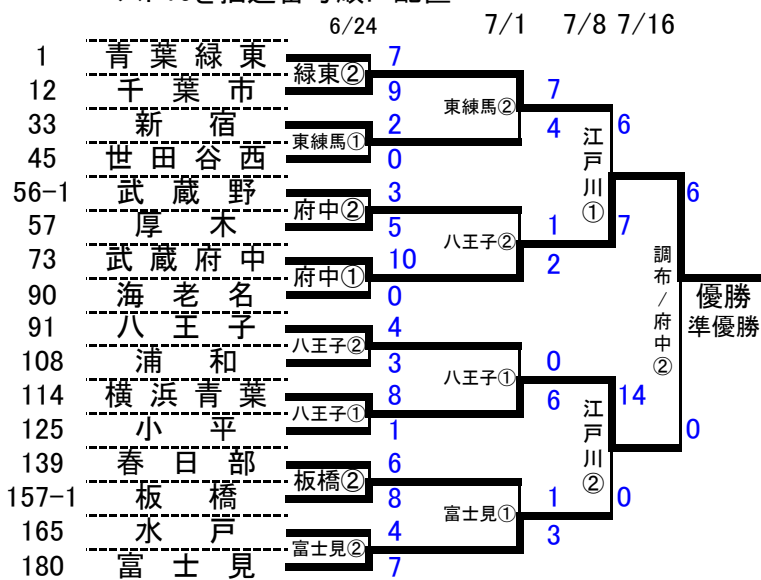

2007日本選手権大会出場チーム順位決定

1 武蔵府中	優勝	11 武蔵野	9位以降抽選番号順
2 横浜青葉	準優勝	12 海老名	9位以降抽選番号順
3 千葉市	3位	13 浦和	9位以降抽選番号順
4 富士見	4位	14 小平	9位以降抽選番号順
5 新宿	5位以降抽選番号順	15 春日部	9位以降抽選番号順
6 厚木	5位以降抽選番号順	16 水戸	9位以降抽選番号順
7 八王子	5位以降抽選番号順	17 東練馬	A勝者
8 板橋	5位以降抽選番号順	18 横浜金沢	B勝者
9 青葉緑東	9位以降抽選番号順	19 加須	C勝者
10 世田谷西	9位以降抽選番号順	20 八千代	D勝者
		21 戸塚	E勝者

ベスト16を抽選番号順に配置

ベスト16戦で負けたチーム抽選番号順

トーマスカップ 2007 リトルシニア関東連盟夏季大会

優れた指導者の養成
と
明るいチーム作り

優勝 武蔵府中
準優勝 横浜青葉
三位 千葉市

7/15
7/1 7/8 7/1

5/27 6/3 6/10 6/17 6/24 6/24 6/17 6/10 6/3 5/27
6/16 6/16 6/16

トーマスカップ 2007 リトルシニア関東連盟夏季大会