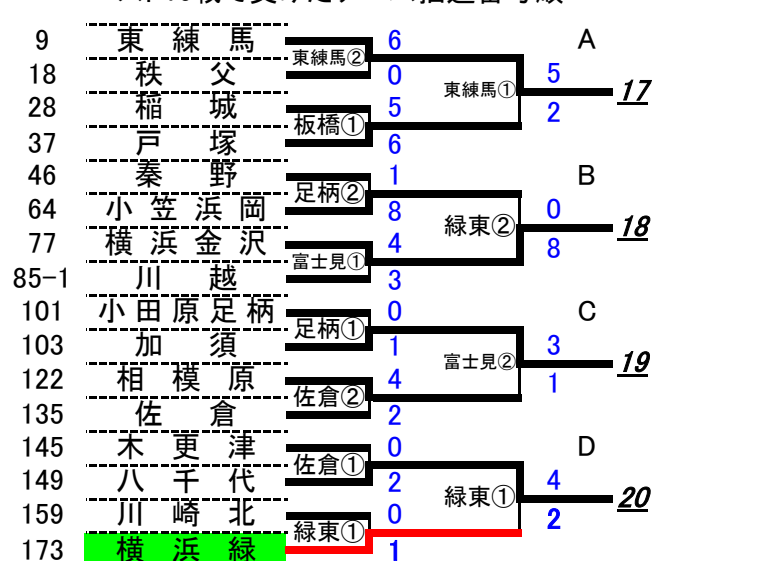

2007日本選手権大会出場チーム順位決定

1 武蔵府中	優勝	11 武蔵野	9位以降抽選番号順
2 横浜青葉	準優勝	12 海老名	9位以降抽選番号順
3 千葉市	3位	13 浦和	9位以降抽選番号順
4 富士見	4位	14 小平	9位以降抽選番号順
5 新宿	5位以降抽選番号順	15 春日部	9位以降抽選番号順
6 厚木	5位以降抽選番号順	16 水戸	9位以降抽選番号順
7 八王子	5位以降抽選番号順	17 東練馬	A勝者
8 板橋	5位以降抽選番号順	18 横浜金沢	B勝者
9 青葉緑東	9位以降抽選番号順	19 加須	C勝者
10 世田谷西	9位以降抽選番号順	20 八千代	D勝者
		21 戸塚	E勝者

ベスト16を抽選番号順に配置

ベスト16戦で負けたチーム抽選番号順

トーマスカップ 2007 リトルシニア関東連盟夏季大会

優れた指導者の養成
と
明るいチーム作り

優勝 武蔵府中
準優勝 横浜青葉
三位 千葉市

7/15
7/1 7/8 7/1

5/27 6/3 6/10 6/17 6/24 6/24 6/17 6/10 6/3 5/27
6/16 6/16 6/16

トーマスカップ 2007 リトルシニア関東連盟夏季大会