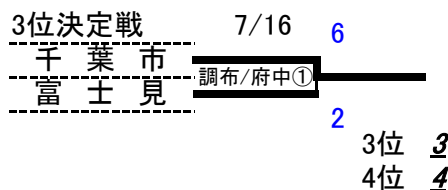

2007日本選手権大会出場チーム順位決定

1 武蔵府中	優勝	11 武蔵野	9位以降抽選番号順
2 横浜青葉	準優勝	12 海老名	9位以降抽選番号順
3 千葉市	3位	13 浦和	9位以降抽選番号順
4 富士見	4位	14 小平	9位以降抽選番号順
5 新宿	5位以降抽選番号順	15 春日部	9位以降抽選番号順
6 厚木	5位以降抽選番号順	16 水戸	9位以降抽選番号順
7 八王子	5位以降抽選番号順	17 東練馬	A勝者
8 板橋	5位以降抽選番号順	18 横浜金沢	B勝者
9 青葉緑東	9位以降抽選番号順	19 加須	C勝者
10 世田谷西	9位以降抽選番号順	20 八千代	D勝者
		21 戸塚	E勝者

ベスト16を抽選番号順に配置