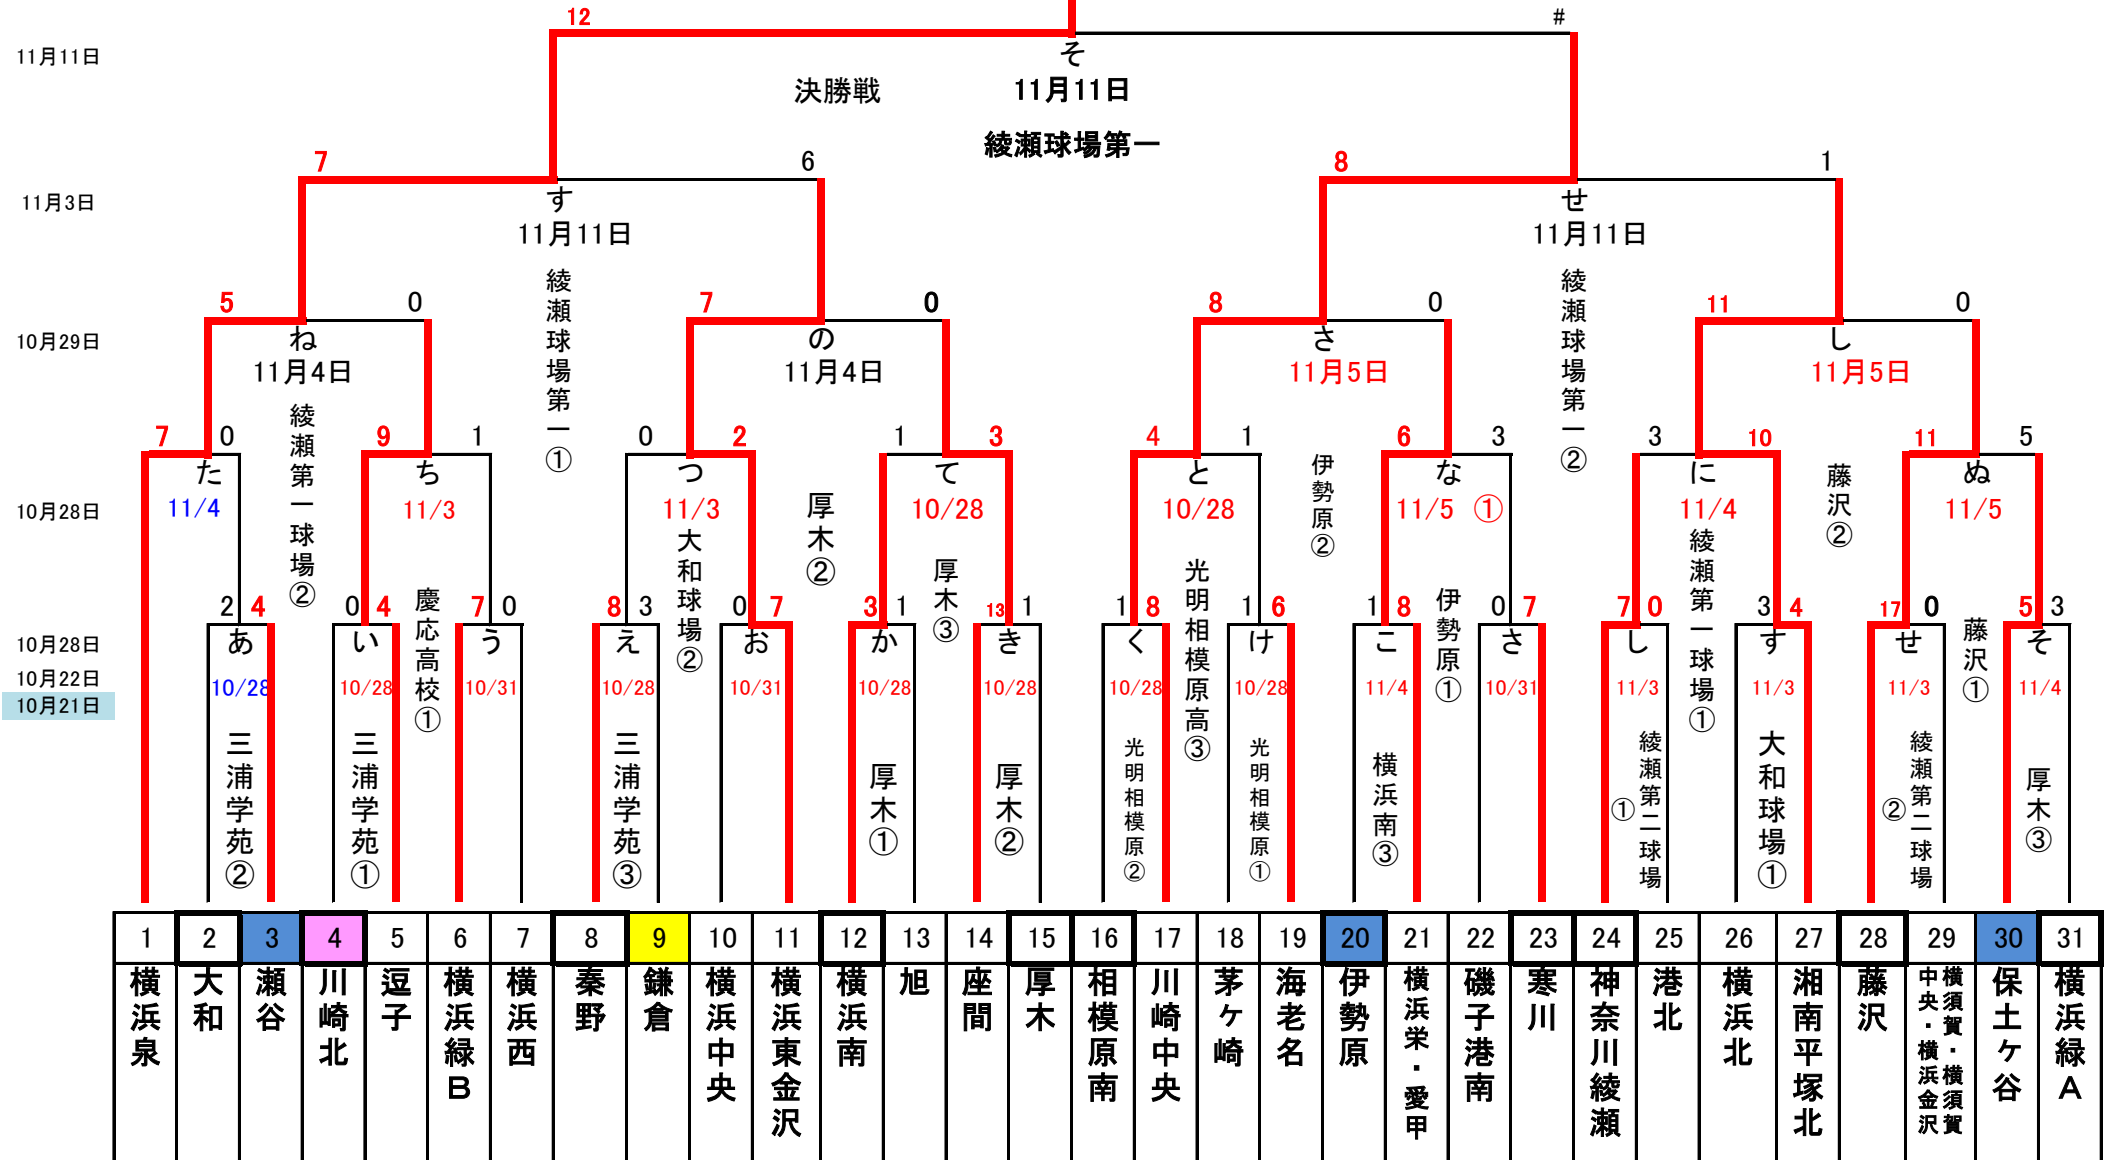

15日雨天の場合 案-2

15日雨天でクラブ優先し22日試合を中止の場合 案

第31回ミサワホーム杯争奪親善野球大会 (リトルシニア)

(2017年) 初版

日程: 10月21, 22日, 28日, 29日
11月3, 4, 5, 11日
試合開始: ① 9:00、② 11:00、③ 13:00

- ※3 10月16日 変更
- ※3 10月21日, 22日雨天
- ※4 10月29日雨天

ご注意

日程、グラウンドは変更の可能性が
あります。上位の大会優先のため

優勝 : 横浜泉
準優勝 : 川崎中央
三位 : 横浜東金沢, 湘南平塚北

選手宣誓 鎌倉 ★試合開始はグラウンドにて変更あります

第31回ミサワホーム杯大会予定表 ⇒ シニア

()は抽選による点数

日付	グラウンド名	責任チーム	担当者	第一試合 (9:00~)			第二試合(11:00~)			第三試合(13:00~)					
10月21日	立花学園高	横浜緑	馬場	開会式のみ											
日付	グラウンド名	責任チーム	担当者	第一試合 (9:30~)			第二試合(11:30~)			第三試合(13:30~)					
10月28日	厚木	厚木	土田	横浜南	3	: 1	旭	座間	13	: 1	厚木	横浜南	1	: 3	座間
日付	グラウンド名	責任チーム	担当者	第一試合 (9:00~)			第二試合(11:00~)			第三試合(13:00~)					
10月28日	光明相模原高校	海老名	中島	茅ヶ崎	1	: 6	海老名	相模原南	1	: 8	川崎中央	海老名	1	: 4	川崎中央
	三浦学苑	横浜緑	馬場	川崎北	0	: 4	逗子	大和	2	: 4	瀬谷	秦野	8	: 3	鎌倉
	駒沢大高校飯山	横浜緑	馬場	クラフトカップに使用											
10月31日				磯子港南	0	: 7	寒川	横浜緑B	7	: 0	横浜西	横浜中央	0	: 7	横浜東金沢
日付	グラウンド名	責任チーム	担当者	第一試合 (9:00~)			第二試合(11:00~)			第三試合(13:00~)					
11月3日	大和球場	大和	野村	横浜北	3	: 4	湘南平塚北	秦野	0	: 2	横浜東金沢				
	綾瀬第二球場	綾瀬	白石	神奈川綾瀬	7	: 0	港北	藤沢	17	: 0	横須賀・横須賀中央・横浜金沢				
	慶応高校	横浜緑	馬場	逗子	9	: 1	横浜緑B					横浜泉	7	: 0	瀬谷
11月4日	厚木	厚木	土田					横浜東金沢	7	: 0	座間	保土ヶ谷	5	: 3	横浜緑A
	綾瀬第一球場	綾瀬	白石	神奈川綾瀬	3	: 10	湘南平塚北	横浜泉	5	: 0	逗子				
	横浜南	横浜南	山田									伊勢原	1	: 8	横浜栄・愛甲
11月5日	藤沢			藤沢	11	: 5	保土ヶ谷	湘南平塚北	11	: 0	藤沢				
11月5日	伊勢原			横浜栄・愛甲	6	: 3	寒川	川崎中央	8	: 0	横浜栄・愛甲				
11月11日	綾瀬球場第一	神奈川綾瀬	白石	横浜泉	7	: 6	横浜東金沢	川崎中央	8	: 1	湘南平塚北	横浜泉	12	: 11	川崎中央

★ 11月11日に決勝戦 11月5日迄に準準決勝を行う

11/3 クラフト 横浜泉, 横浜東金沢, 伊勢原, 磯子港南, 横浜緑A

11/4 伊勢原:横浜栄・愛甲戦 前日の1年生大会の結果により 横浜南又は伊勢原のグラウンドになります **審判は配置が難しい為当該チームだ試合でお願いします**

伊勢原連合勝利の場合 横浜南で行う 11/4 横浜南③ 伊勢原対横浜栄・愛甲

11/5 伊勢原① 対さ 伊勢原② 川崎中央対な